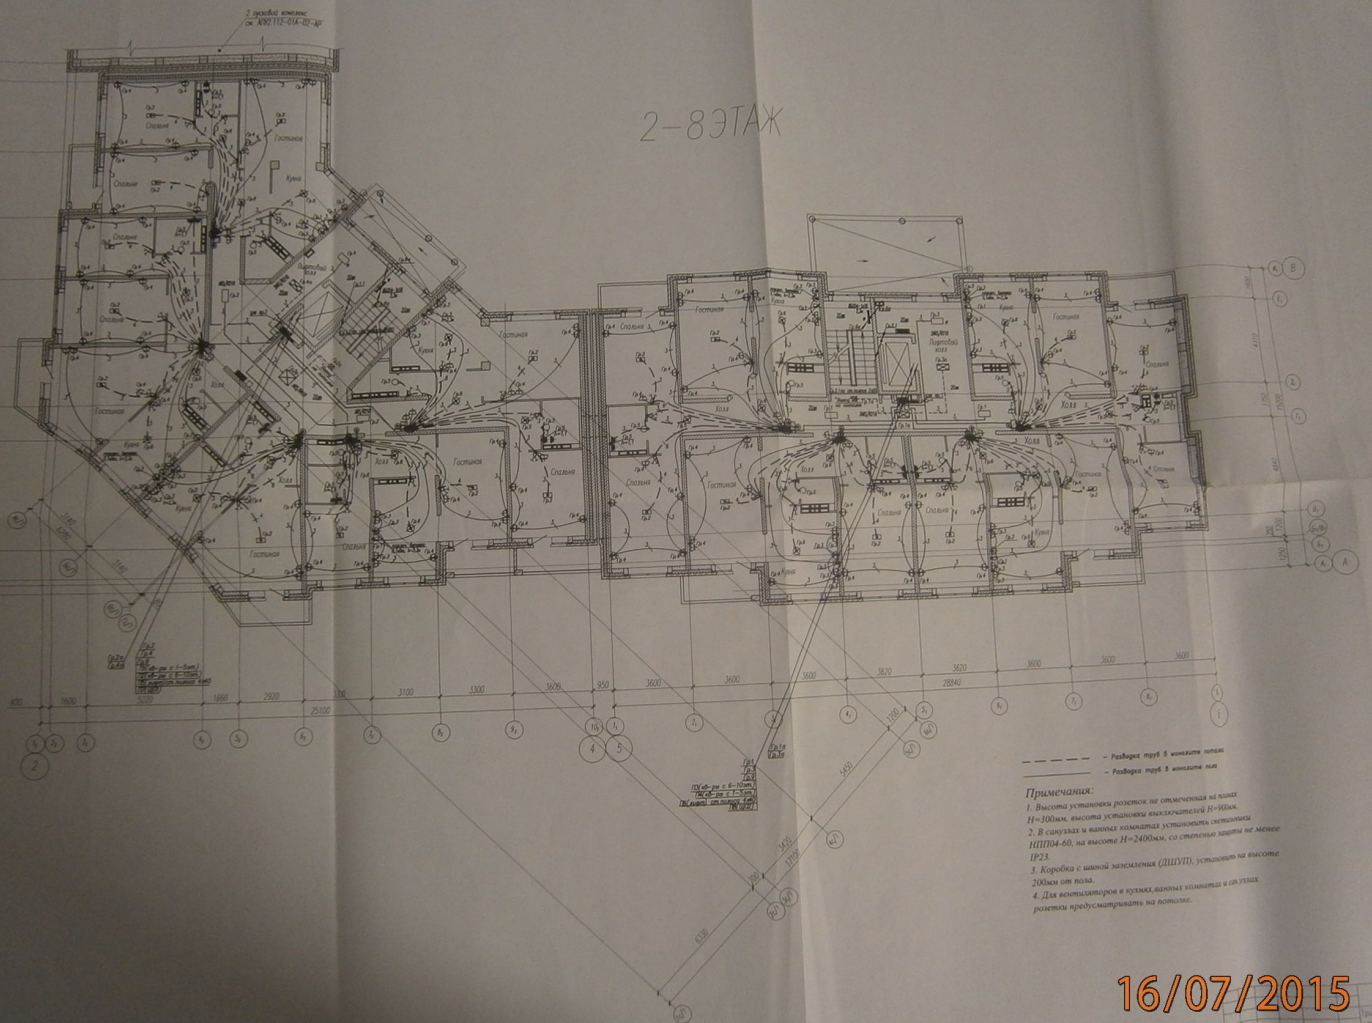

2-8ЭТАЖ

# 9-10 ЭТАЖ

- Разводка труб в манжете потолка  
 - Разводка труб в манжете пола
- Примечания:**  
 1. Высота установки розеток не отмеченная на планах Н=300мм, высота установки выключателей Н=900мм.  
 2. В санузлах и ваннах комнаты установить светильники ИПП04-60, на высоте Н=2400мм, со степенью защиты не менее IP23.  
 3. Коробка с шиной заземления (ДШУП), установить на высоте 200мм от пола.  
 4. Для вентиляторов в кухнях, ванных комнатах и сан.узлах розетки предусматривать на потолке.